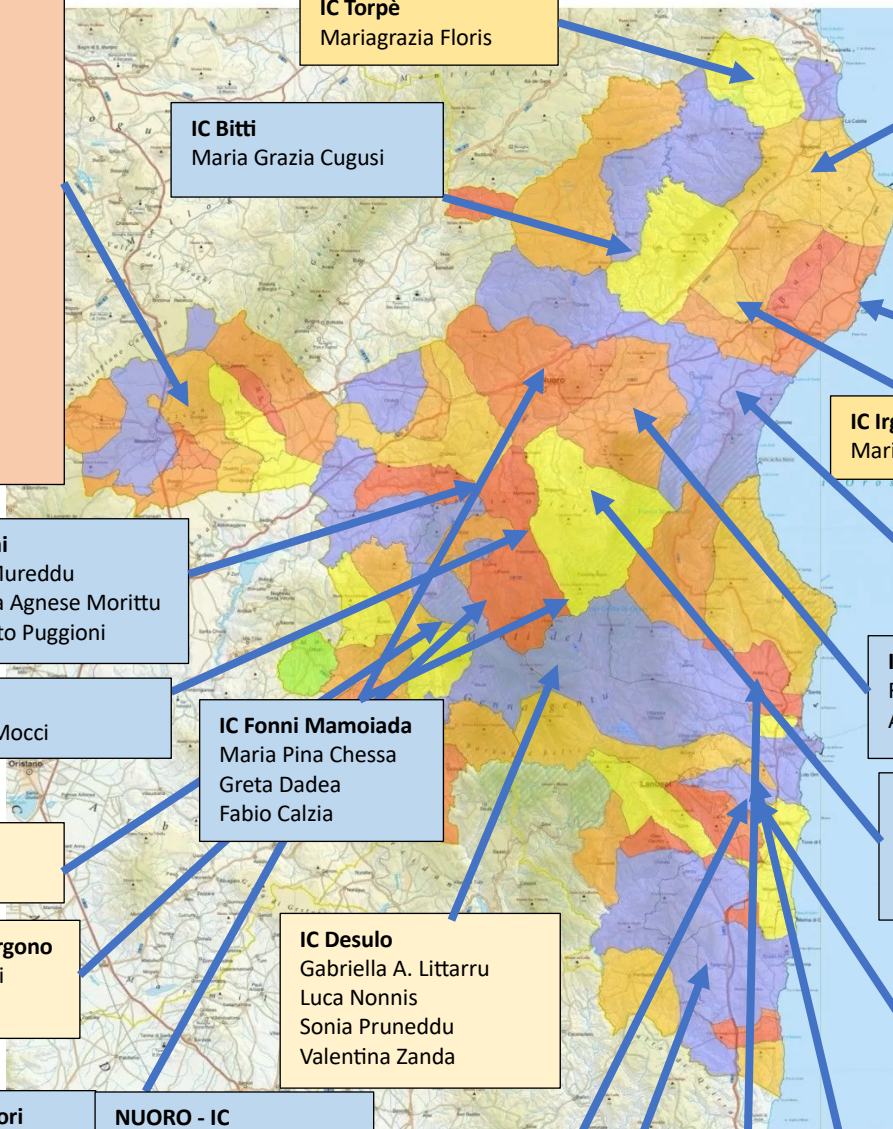

Elezioni RSU 2025
I nostri candidati

MACOMER

IC 1 Caria
Maria Antonietta Murrocu
Pier Felice Prasciolu
Gabriela Licheri

IC 2 Binna Dalmasso
M. Antonella Mulas
Rosanna Efsia Porcu
Claudia Cossu

Liceo G. Galilei
Manola Paola Ruiu
Massimo Marrone
Valentina Gionti

IIS S. Satta
Giorgio Iocca
Raffaella Cardone
Ilaria Pugliese

IC Torpè
Mariagrazia Floris

SINISCOLA

IC 1 e 2 Siniscola
Anna Aresu
Silvia Mangoni
Giulia Bitti

IIS Pira Siniscola
Davide Davoli
Ivana D'Anna

ITCG Oggiano Siniscola
Giuseppe Deplano
Antonello Pipere
Maria Elena Attardi